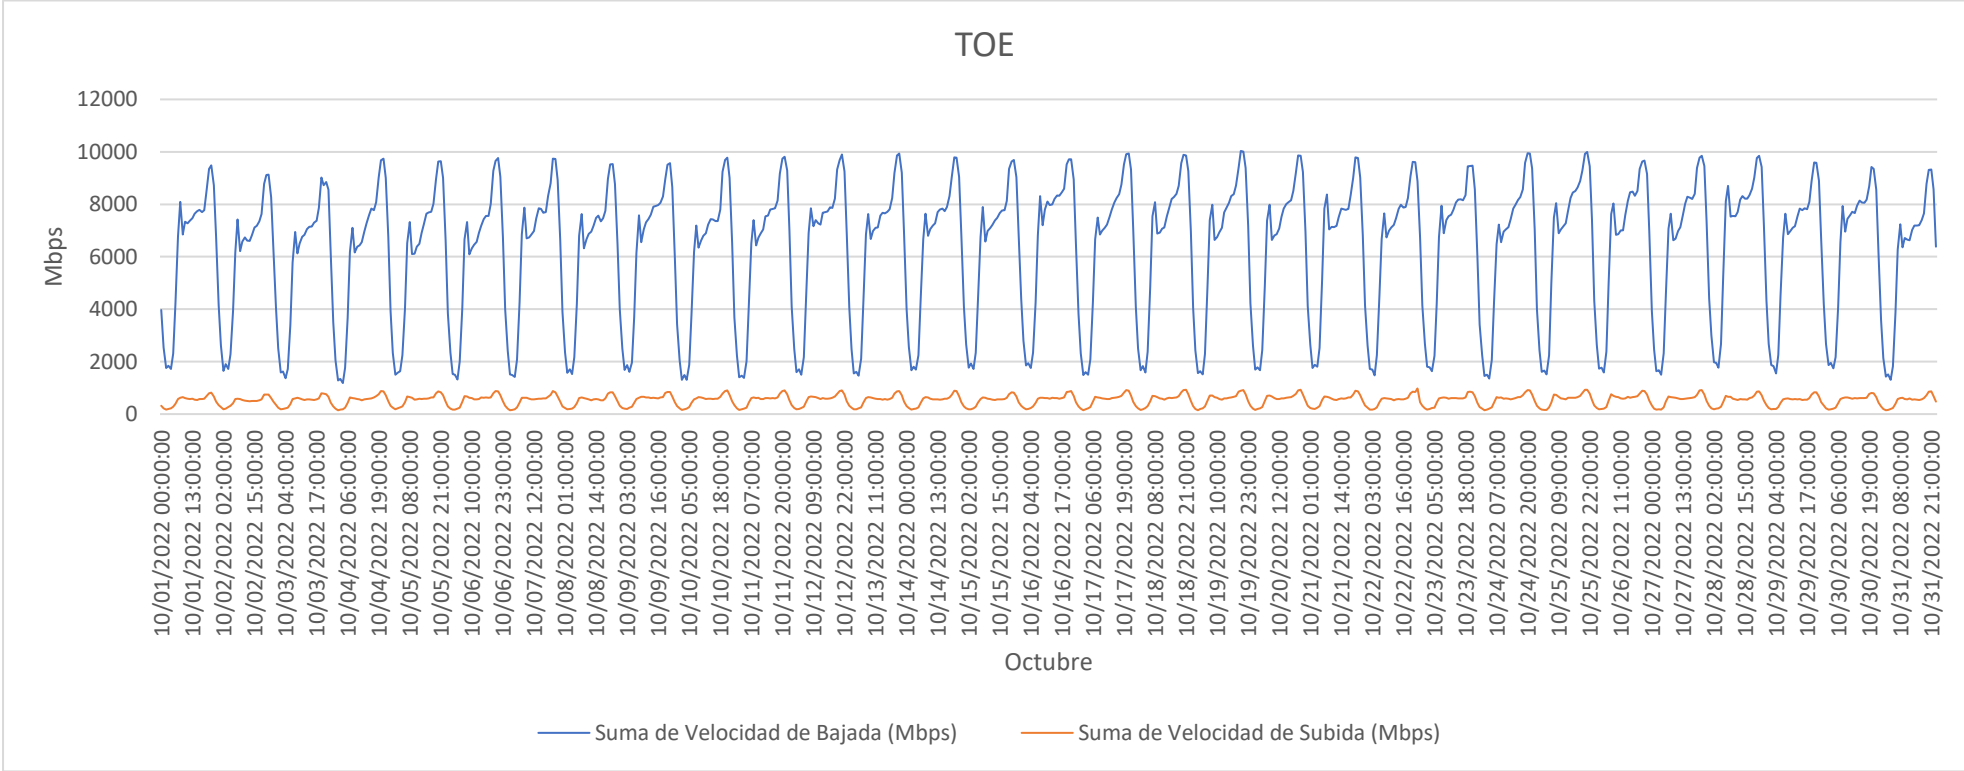

TOE – ENLACES INTERNACIONALES (ISP – ISP)

PERIODO: 01.10.2022 AL 31.10.2022

	Velocidad de Bajada (Mbps)	Velocidad de Subida (Mbps)
MAX	10033.86	978.29
AVG	6310.69	532.48
MIN	1183.39	145.23