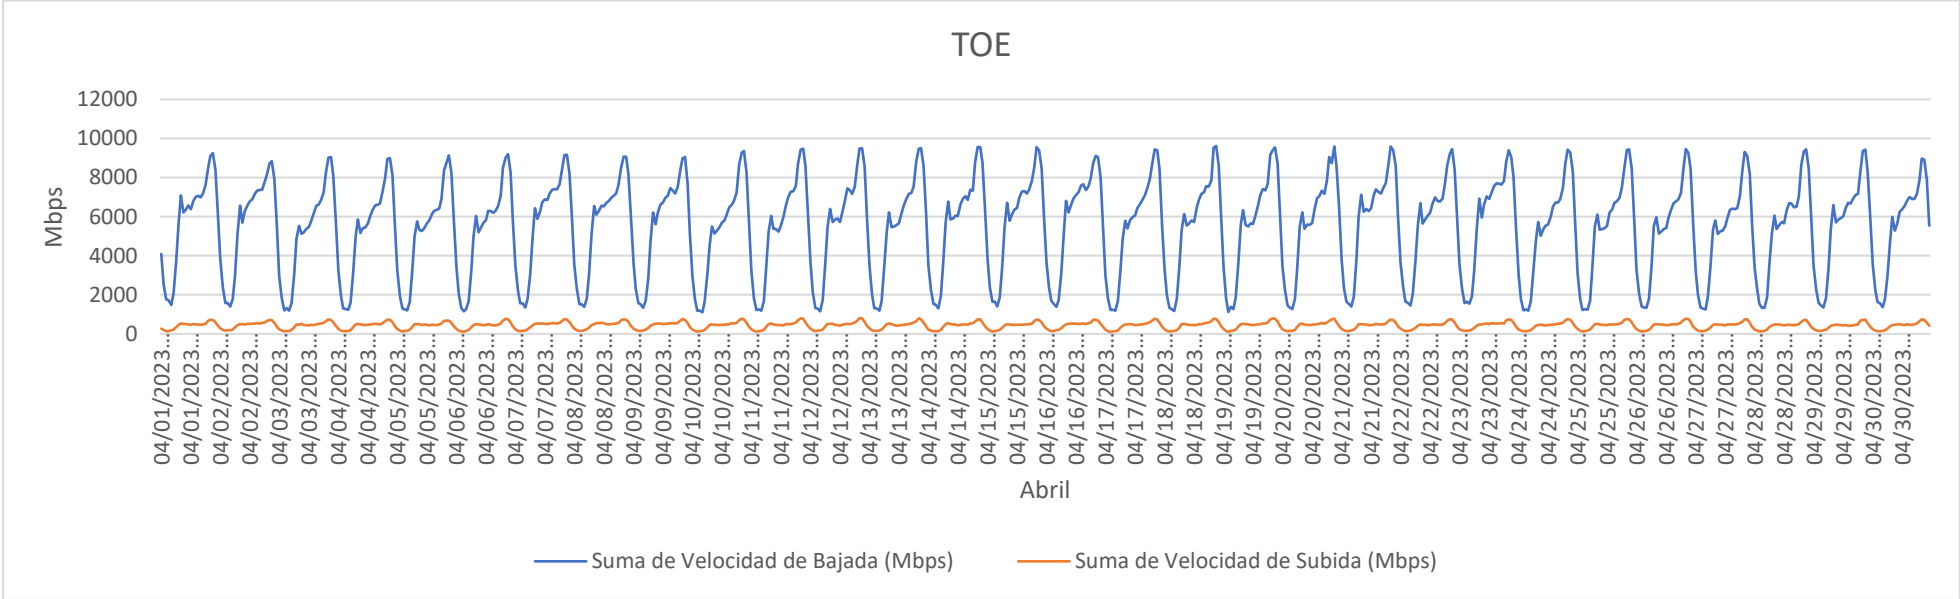

TOE – ENLACES INTERNACIONALES (ISP – ISP)

PERIODO: 01.04.2023 AL 30.04.2023

	Velocidad de Bajada (Mbps)	Velocidad de Subida (Mbps)
<b>MAX</b>	9614.63	805.11
<b>AVG</b>	5516.54	432.29
<b>MIN</b>	1103.55	94.09