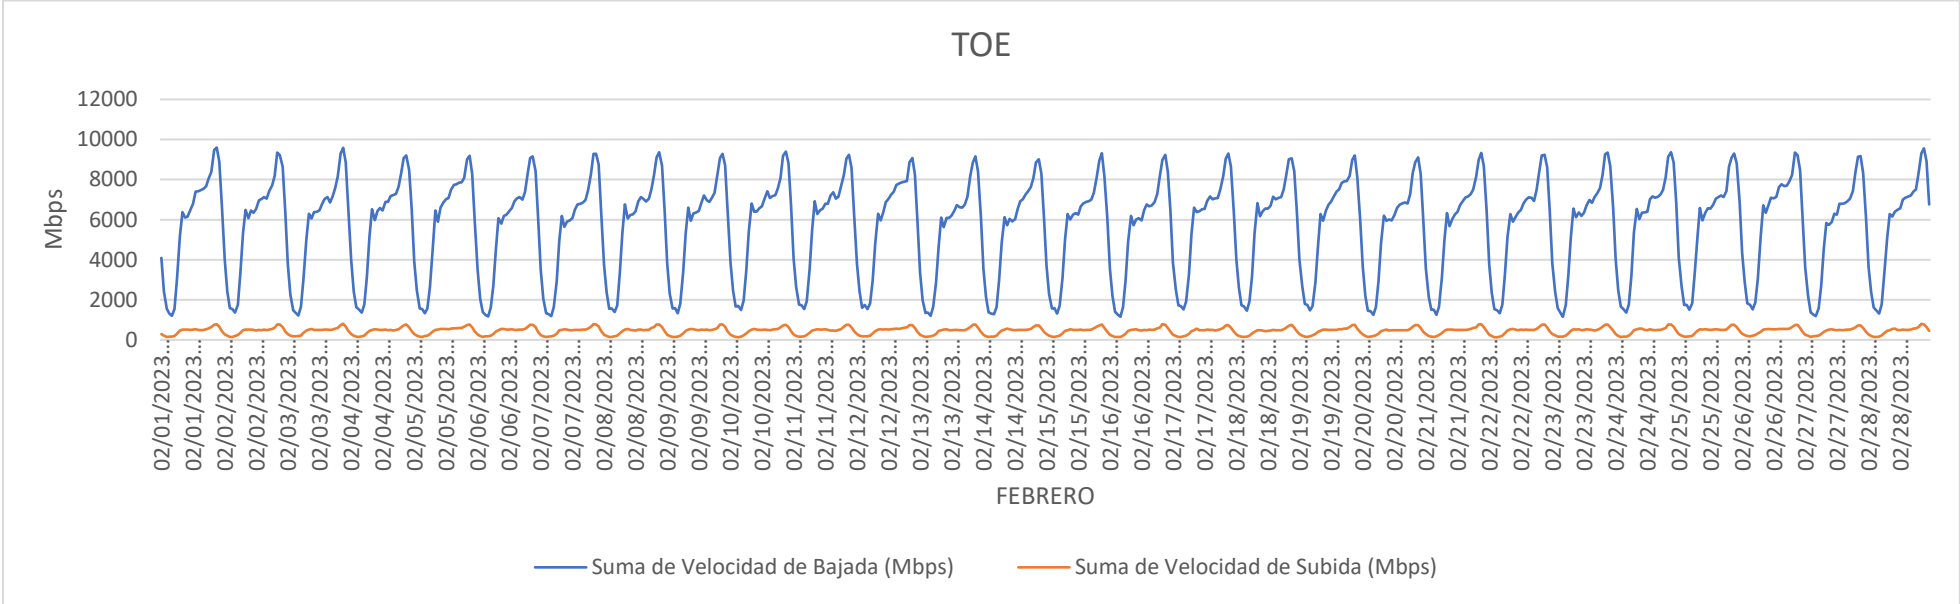

TOE – ENLACES INTERNACIONALES (ISP – ISP)

PERIODO: 01.02.2023 AL 28.02.2023

	Velocidad de Bajada (Mbps)	Velocidad de Subida (Mbps)
<b>MAX</b>	9599.53	805.18
<b>AVG</b>	5686.49	446.44
<b>MIN</b>	1152.62	130.66