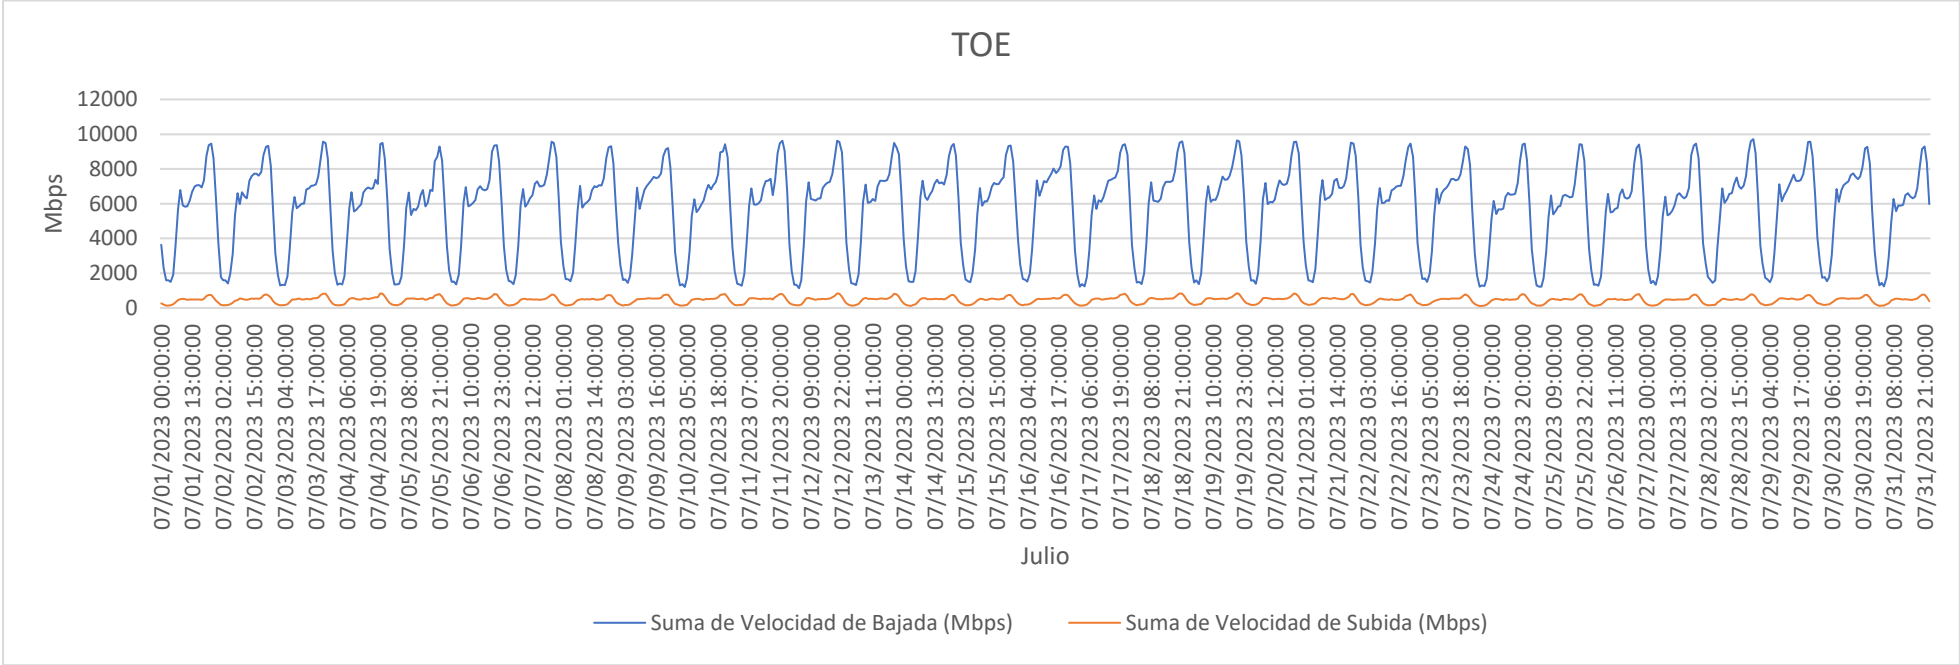

TOE – ENLACES INTERNACIONALES (ISP – ISP)

PERIODO: 01.07.2023 AL 31.07.2023

	Velocidad de Bajada (Mbps)	Velocidad de Subida (Mbps)
<b>MAX</b>	9715.56	847.43
<b>AVG</b>	5721.94	456.07
<b>MIN</b>	1134.75	113.40