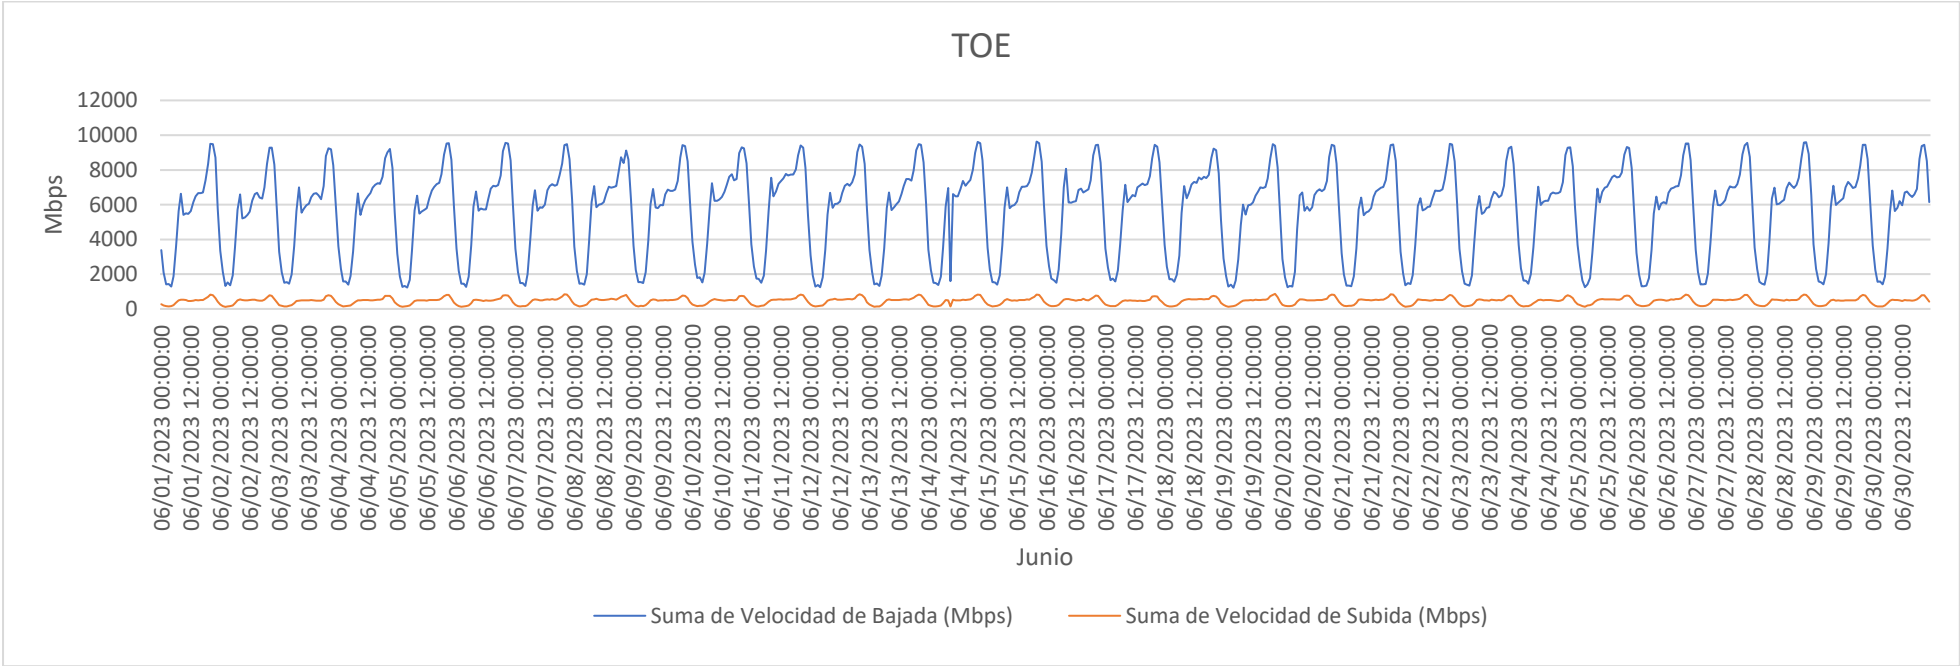

TOE – ENLACES INTERNACIONALES (ISP – ISP)

PERIODO: 01.06.2023 AL 30.06.2023

	Velocidad de Bajada (Mbps)	Velocidad de Subida (Mbps)
MAX	9630.66	866.38
AVG	5680.40	457.81
MIN	1218.00	116.67