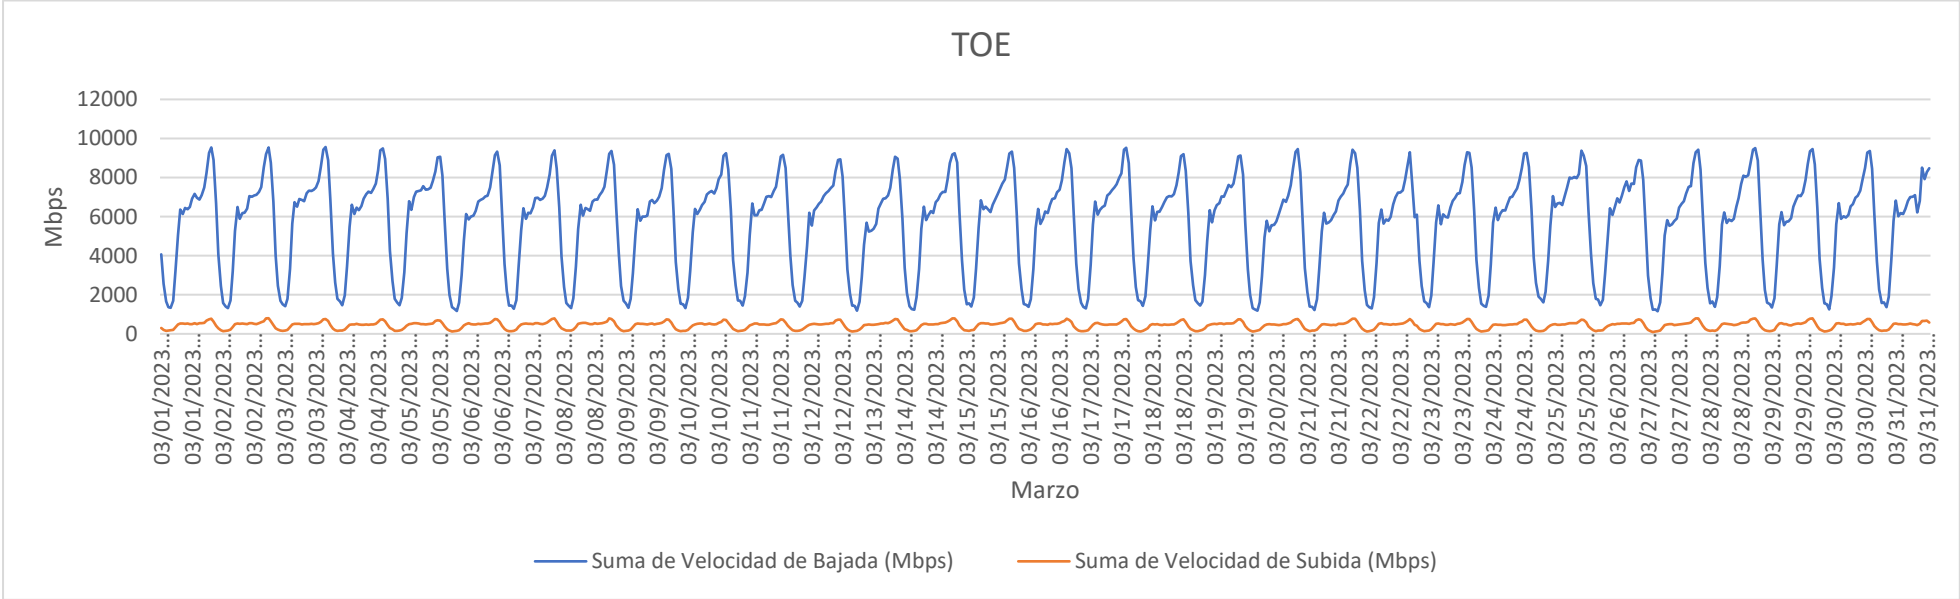

TOE – ENLACES INTERNACIONALES (ISP – ISP)

PERIODO: 01.03.2023 AL 31.03.2023

	Velocidad de Bajada (Mbps)	Velocidad de Subida (Mbps)
MAX	9562.92	801.97
AVG	5689.74	444.20
MIN	1155.88	91.81