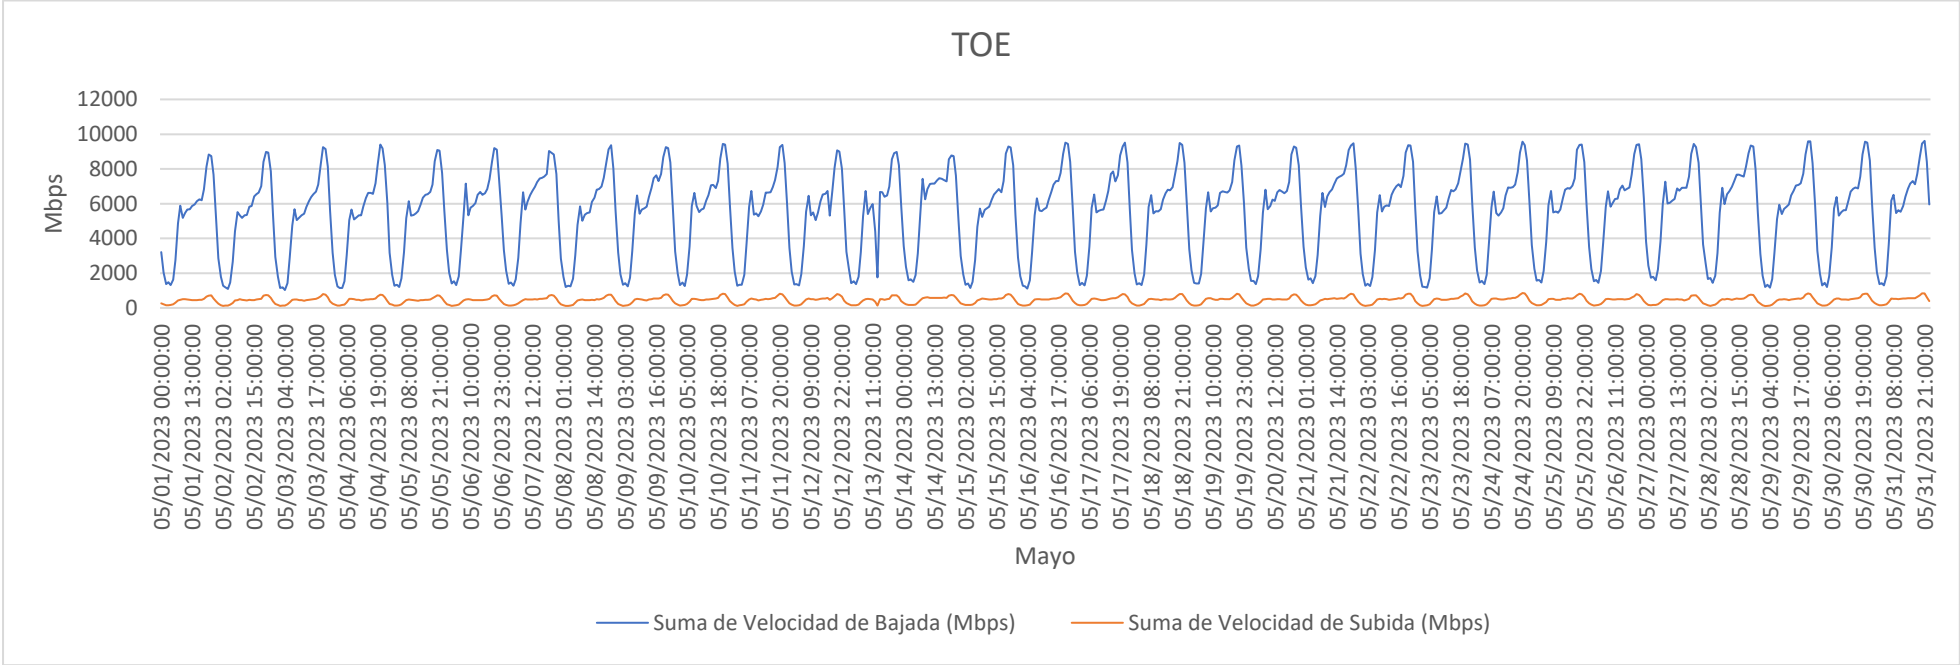

TOE – ENLACES INTERNACIONALES (ISP – ISP)

PERIODO: 01.05.2023 AL 31.05.2023

	Velocidad de Bajada (Mbps)	Velocidad de Subida (Mbps)
MAX	9615.08	857.02
AVG	5479.83	446.86
MIN	1028.50	106.74