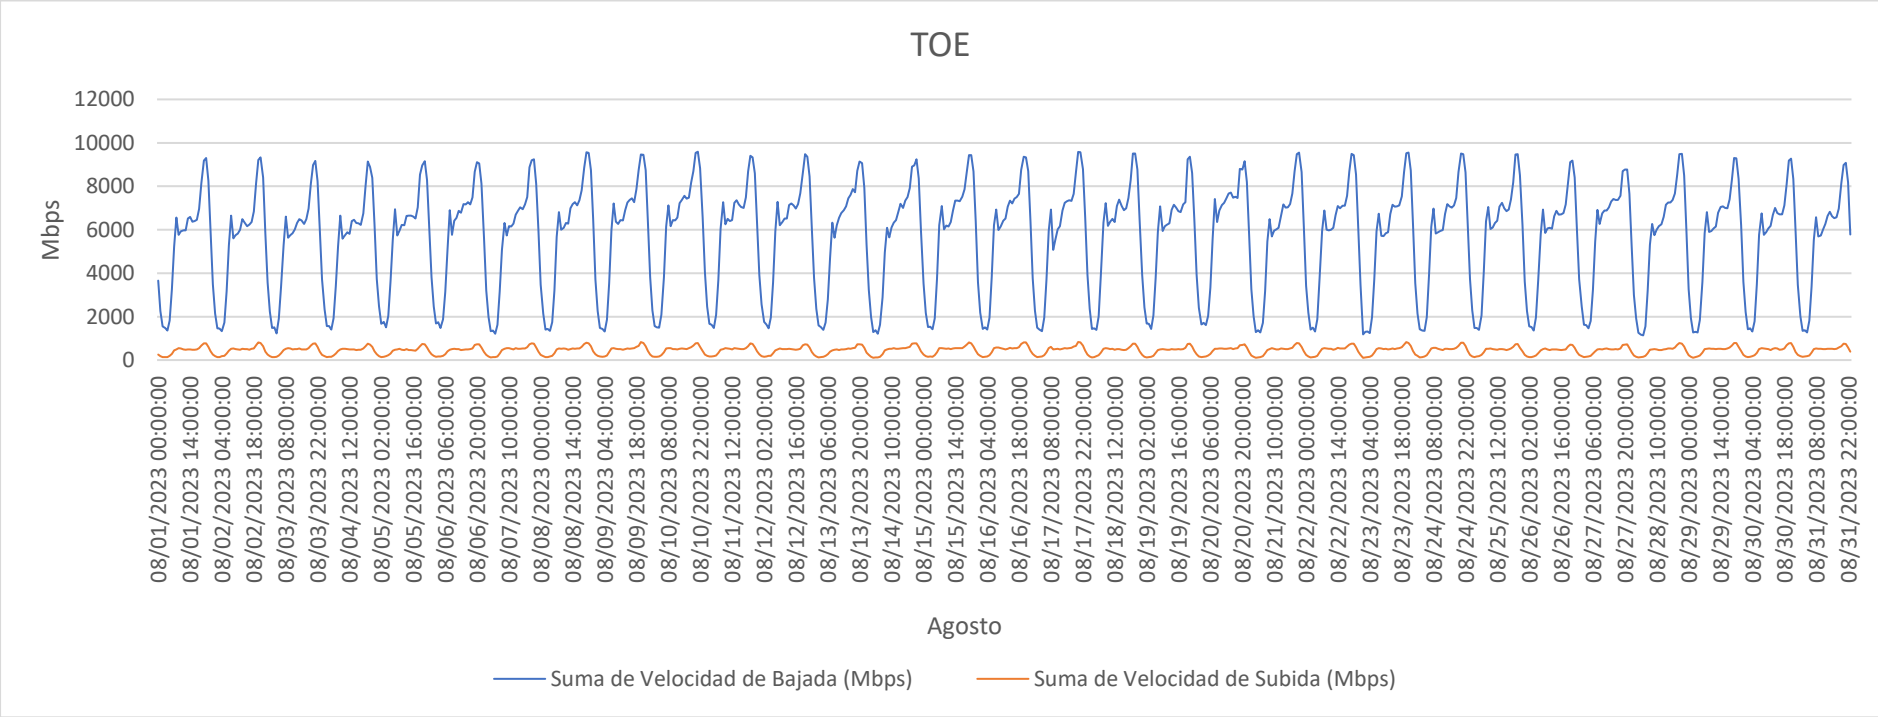

TOE – ENLACES INTERNACIONALES (ISP – ISP)

PERIODO: 01.08.2023 AL 31.08.2023

	Velocidad de Bajada (Mbps)	Velocidad de Subida (Mbps)
MAX	9593.93	832.99
AVG	5690.24	448.32
MIN	1137.51	102.80