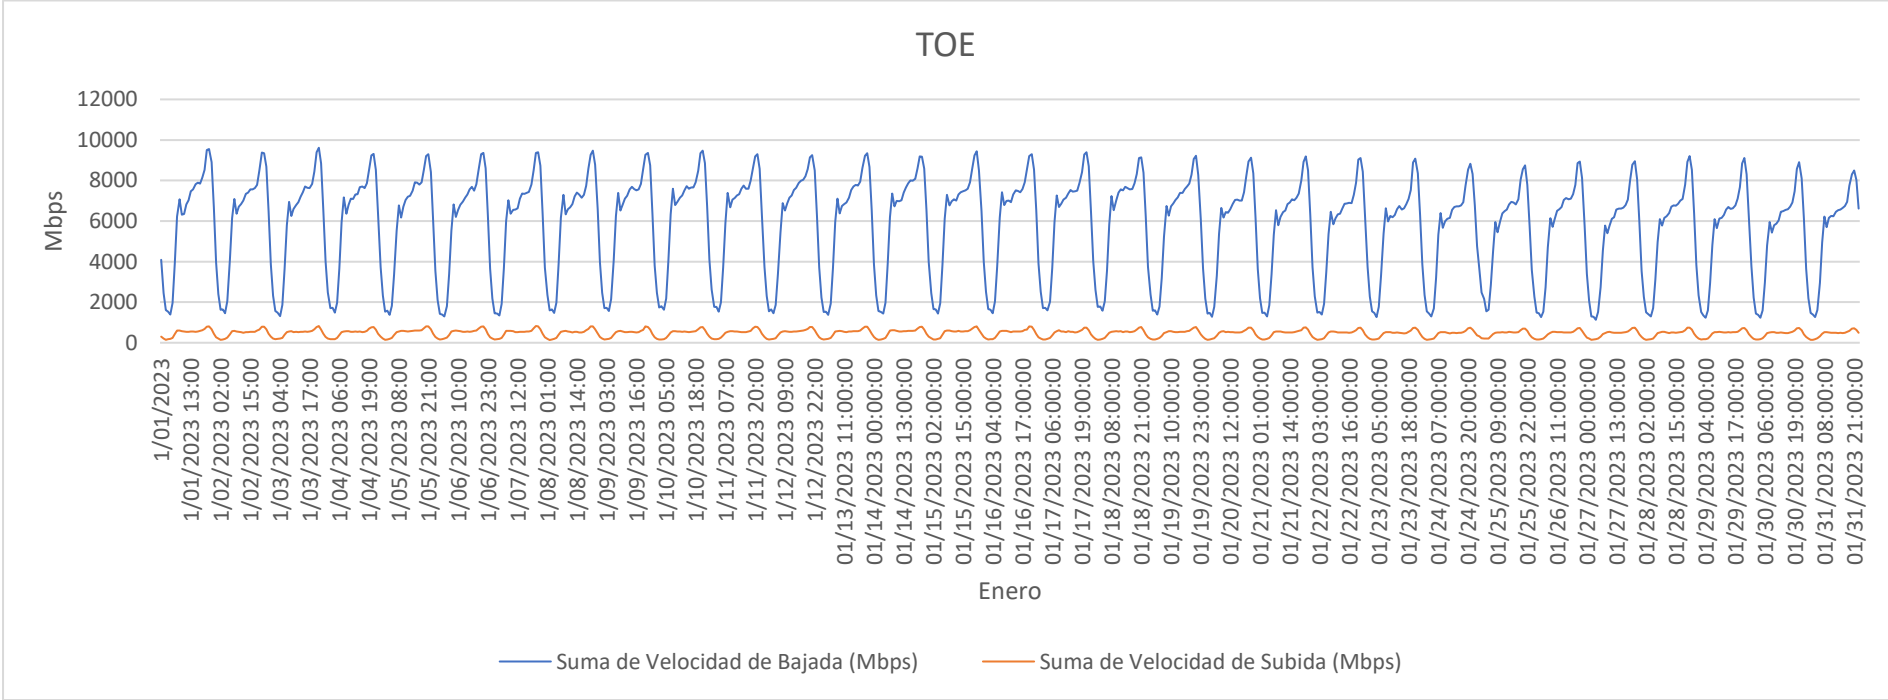

TOE – ENLACES INTERNACIONALES (ISP – ISP)

PERIODO: 01.01.2023 AL 31.01.2023

	Velocidad de Bajada (Mbps)	Velocidad de Subida (Mbps)
MAX	9615.77	825.44
AVG	5825.02	471.12
MIN	1131.90	135.02