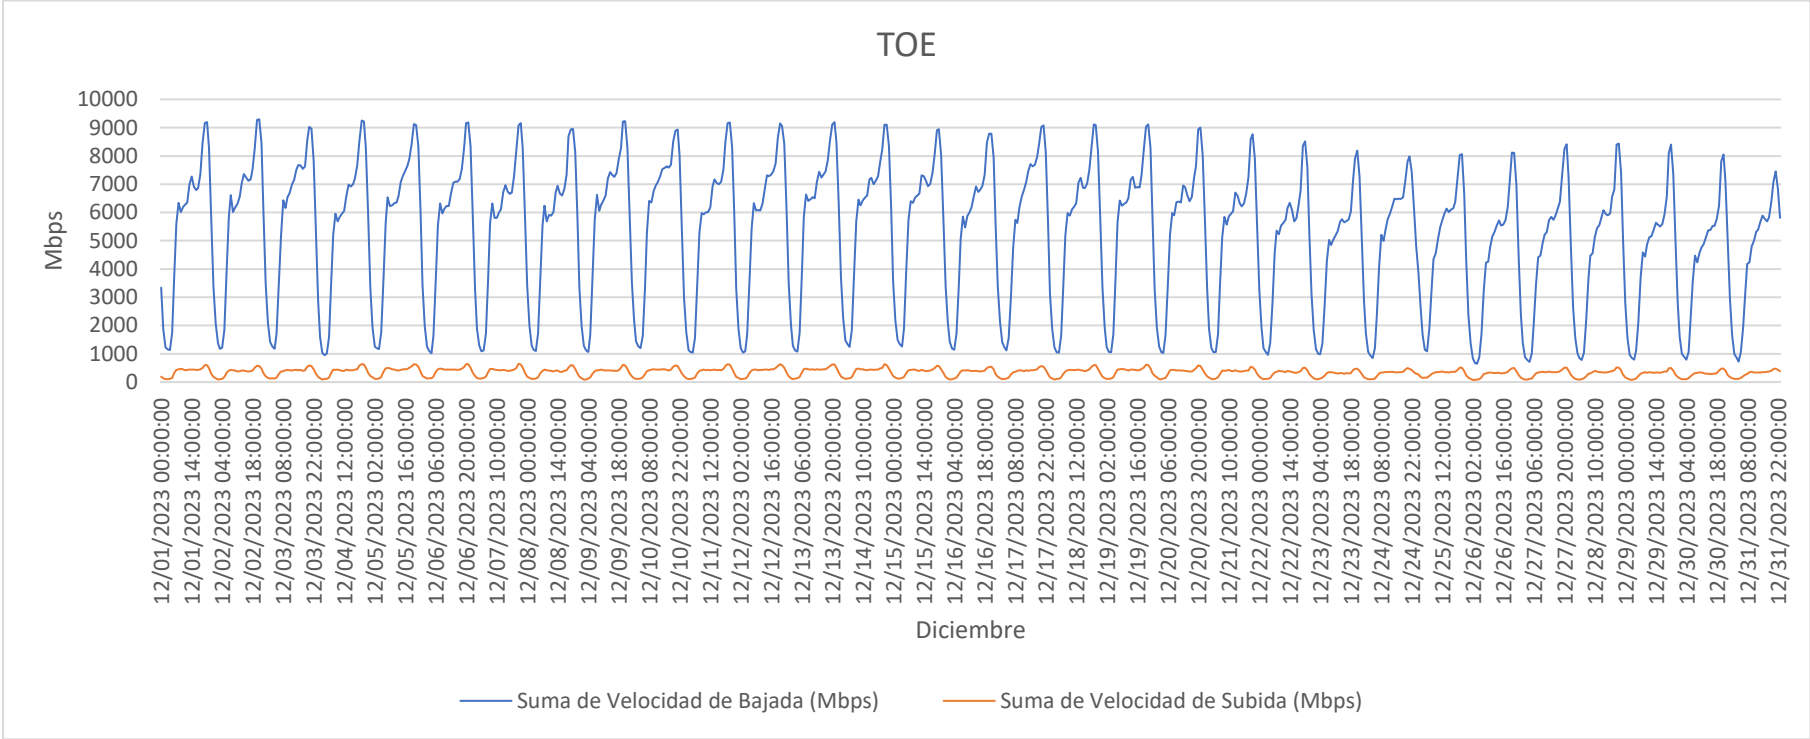

TOE – ENLACES INTERNACIONALES (ISP – ISP)

PERIODO: 01.12.2023 AL 31.12.2023

	Velocidad de Bajada (Mbps)	Velocidad de Subida (Mbps)
MAX	9591.24	694.95
AVG	5709.65	373.39
MIN	896.82	83.12