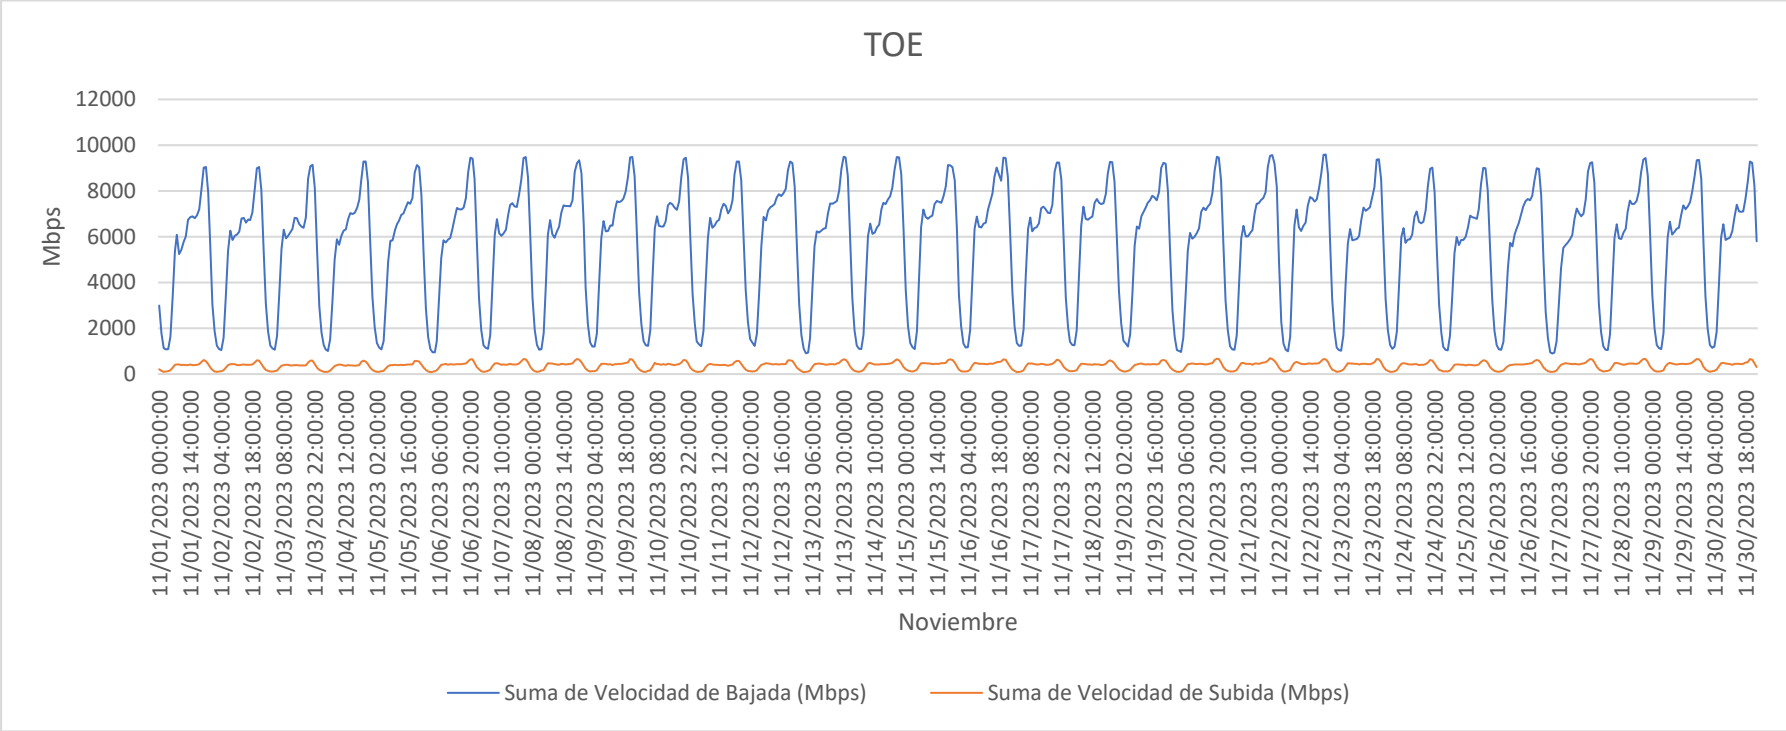

TOE – ENLACES INTERNACIONALES (ISP – ISP)

PERIODO: 01.11.2023 AL 30.11.2023

	Velocidad de Bajada (Mbps)	Velocidad de Subida (Mbps)
MAX	9591.24	694.95
AVG	5709.65	373.39
MIN	896.82	83.12