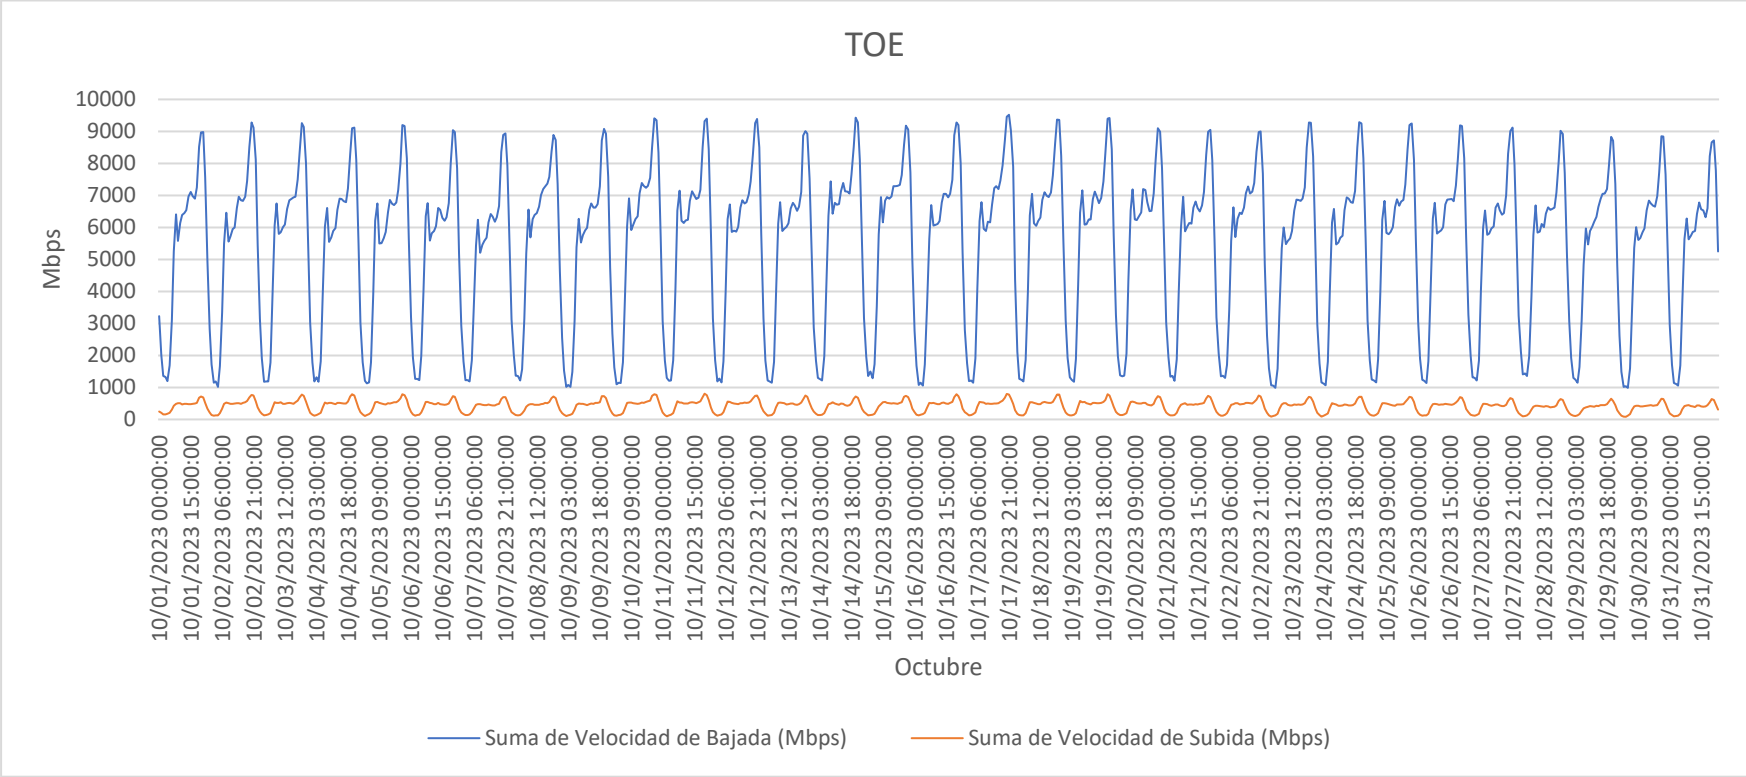

TOE – ENLACES INTERNACIONALES (ISP – ISP)

PERIODO: 01.10.2023 AL 31.10.2023

	Velocidad de Bajada (Mbps)	Velocidad de Subida (Mbps)
<b>MAX</b>	9520.43	804.62
<b>AVG</b>	5498.59	421.05
<b>MIN</b>	986.04	82.42