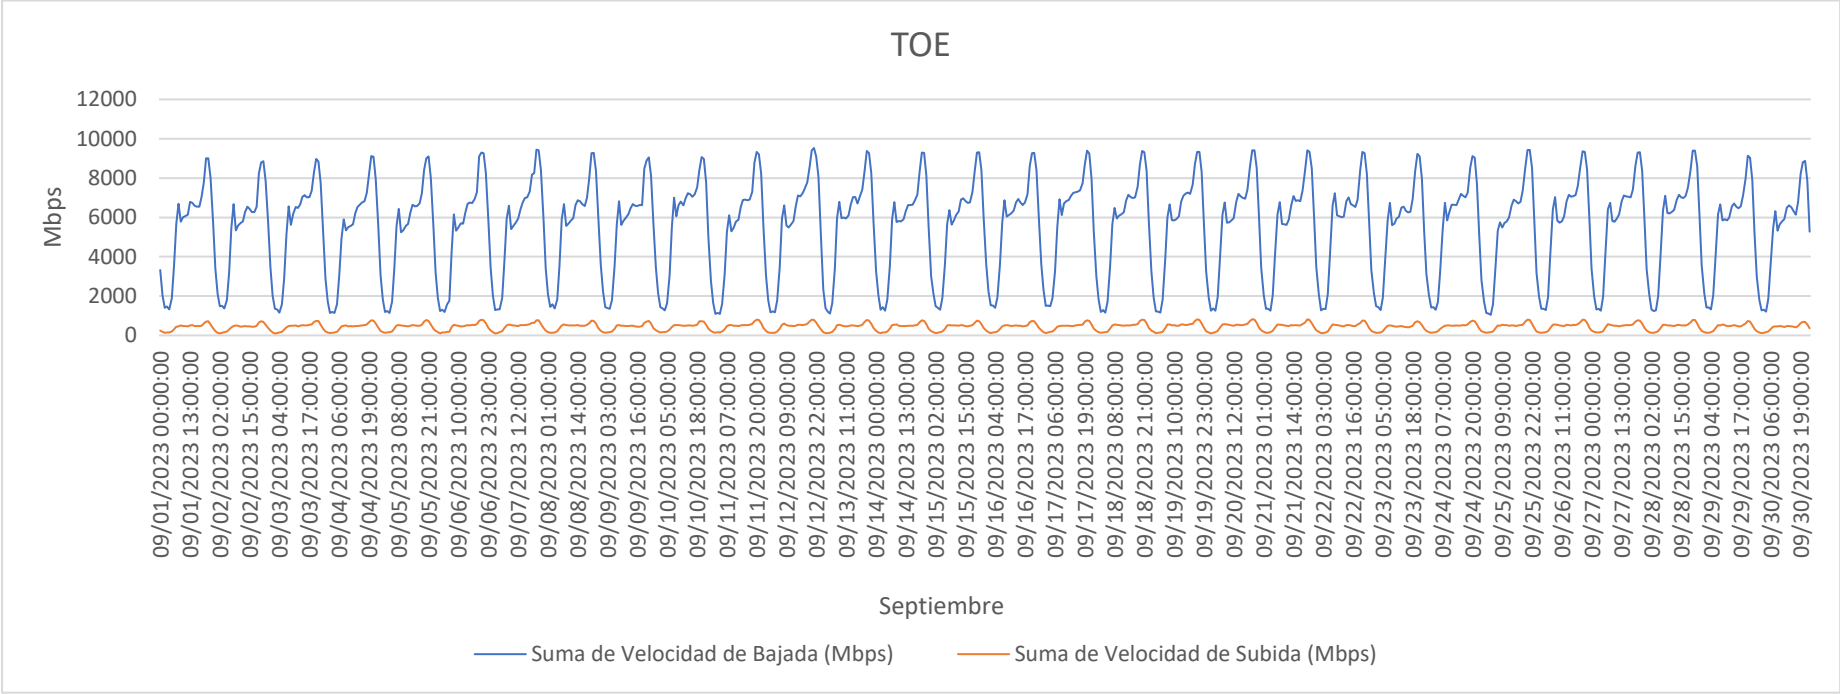

TOE – ENLACES INTERNACIONALES (ISP – ISP)

PERIODO: 01.09.2023 AL 30.09.2023

	Velocidad de Bajada (Mbps)	Velocidad de Subida (Mbps)
MAX	9528.89	822.13
AVG	5530.95	440.06
MIN	1044.52	99.77