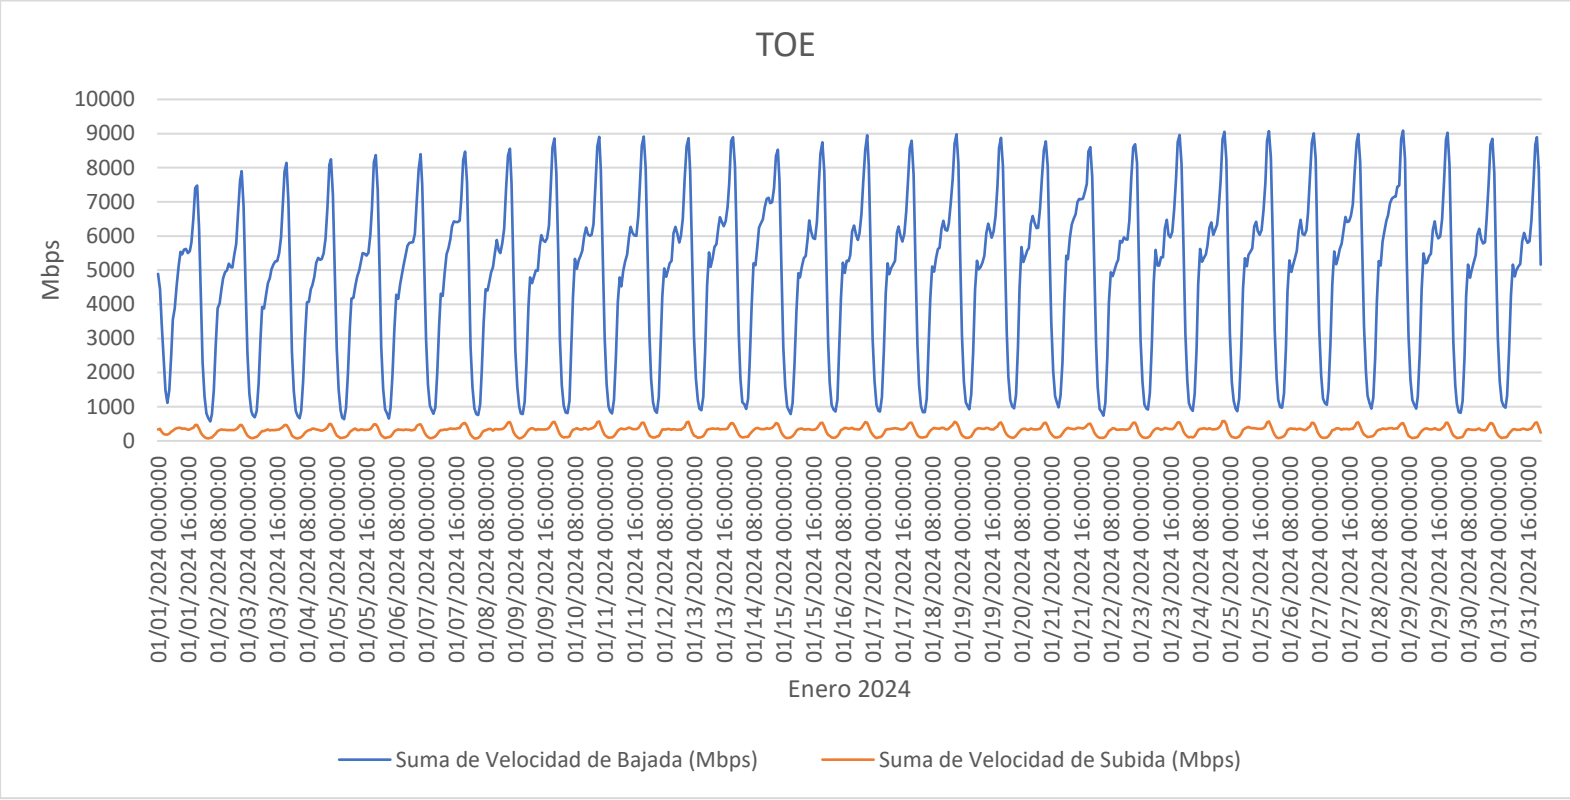

TOE – ENLACES INTERNACIONALES (ISP – ISP)

PERIODO: 01.01.2024 AL 31.01.2024

	Velocidad de Bajada (Mbps)	Velocidad de Subida (Mbps)
<b>MAX</b>	9087.4	581.6
<b>AVG</b>	4808.1	301.1
<b>MIN</b>	569.4	72.4