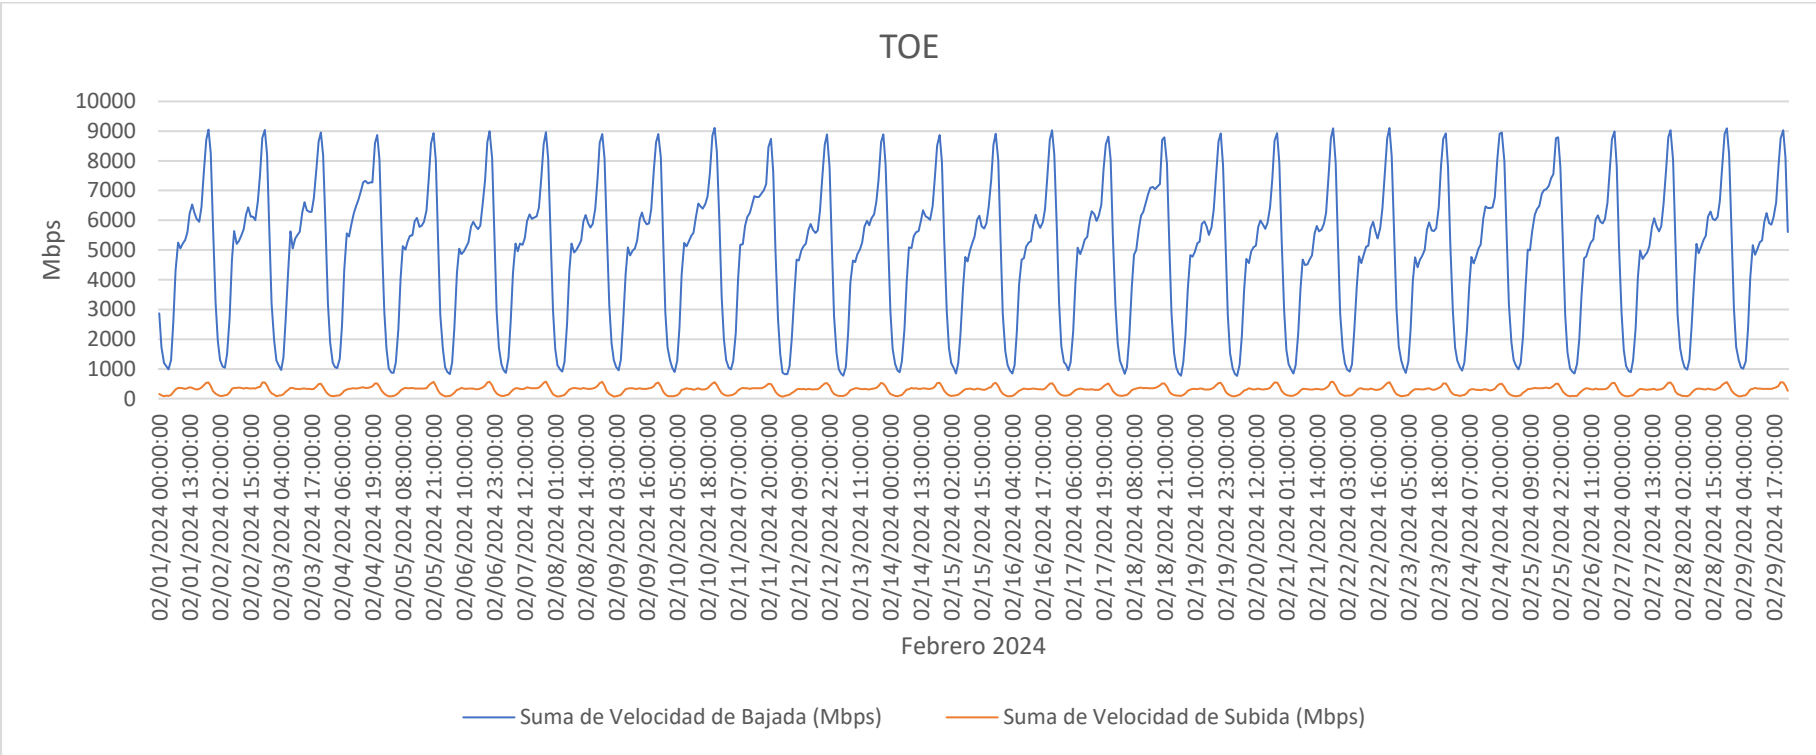

TOE – ENLACES INTERNACIONALES (ISP – ISP)

PERIODO: 01.02.2024 AL 29.02.2024

	Velocidad de Bajada (Mbps)	Velocidad de Subida (Mbps)
MAX	9108.7	572.5
AVG	4870.8	290.7
MIN	763.1	65.2