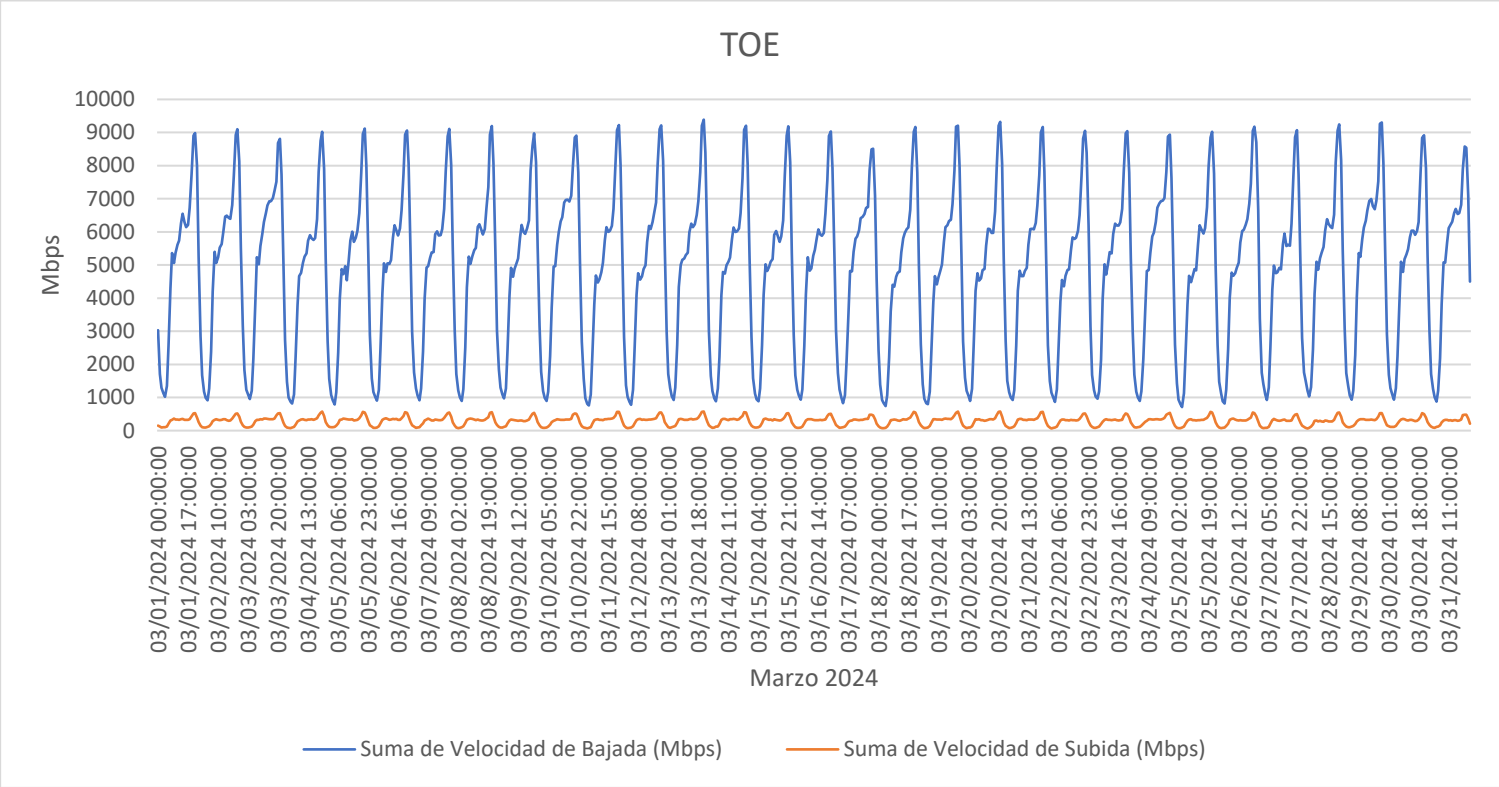

TOE – ENLACES INTERNACIONALES (ISP – ISP)

PERIODO: 01.03.2024 AL 31.03.2024

	Velocidad de Bajada (Mbps)	Velocidad de Subida (Mbps)
MAX	9388.7	577.1
AVG	4876.3	292.0
MIN	711.7	67.7